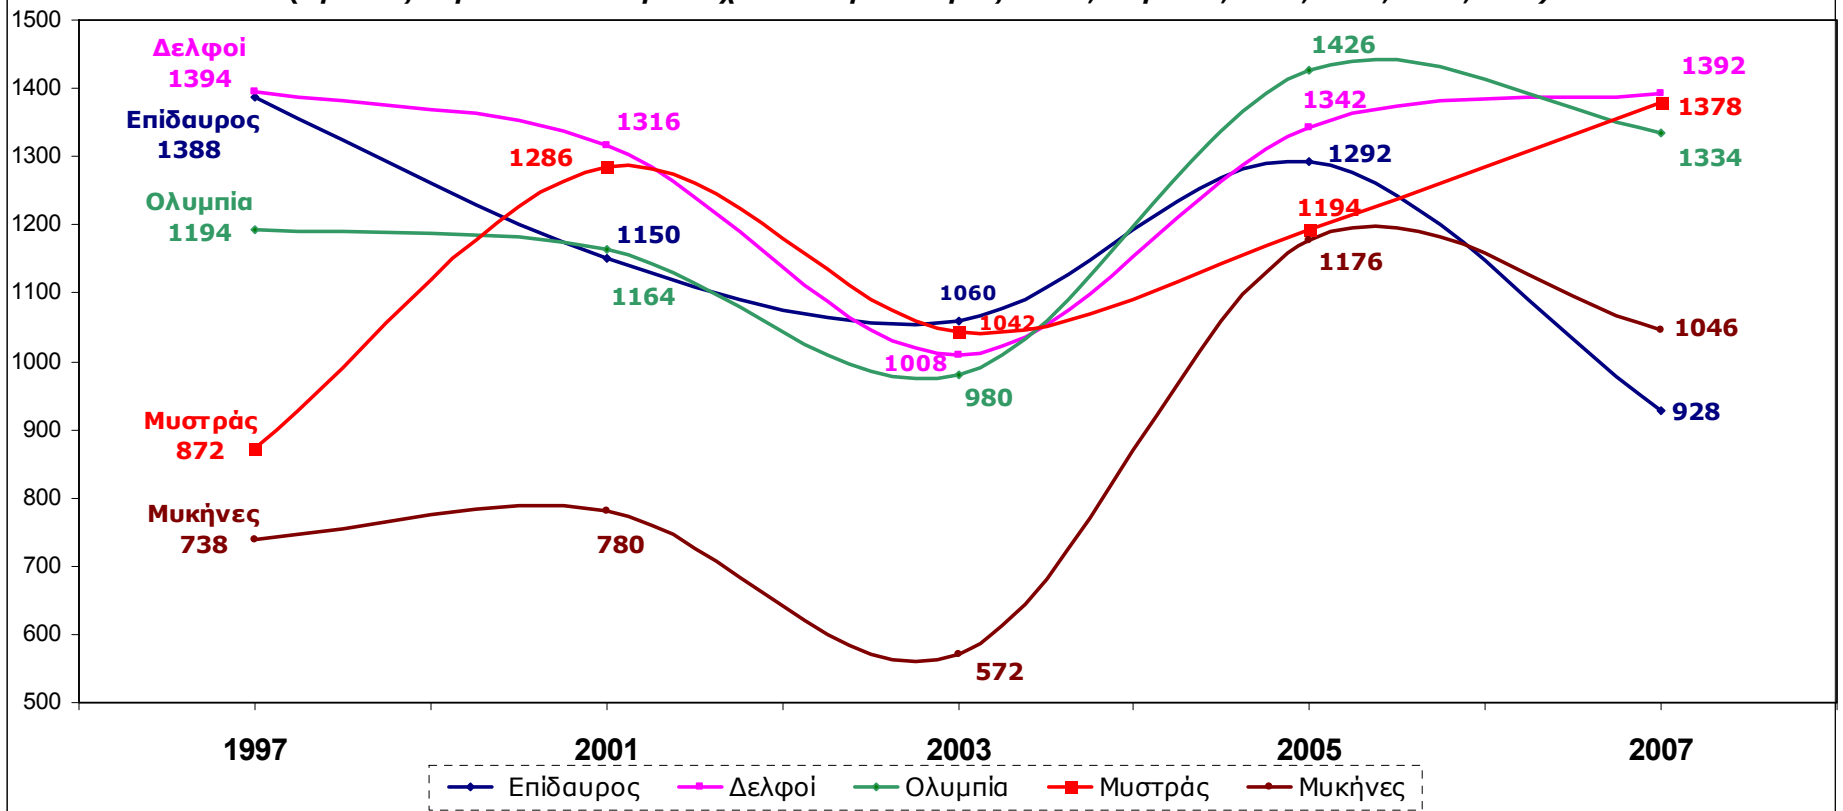

Μεταβολή Βαθμού Καθαριότητας Αρχαιολογικών Χώρων "Κλασικού Γύρου"
(Έρευνες Σωματείου Διπλωματούχων Ξεναγών Αθήνας- ΣΔΞΑ, έτη 1997, 2001, 2003, 2005, 2007)